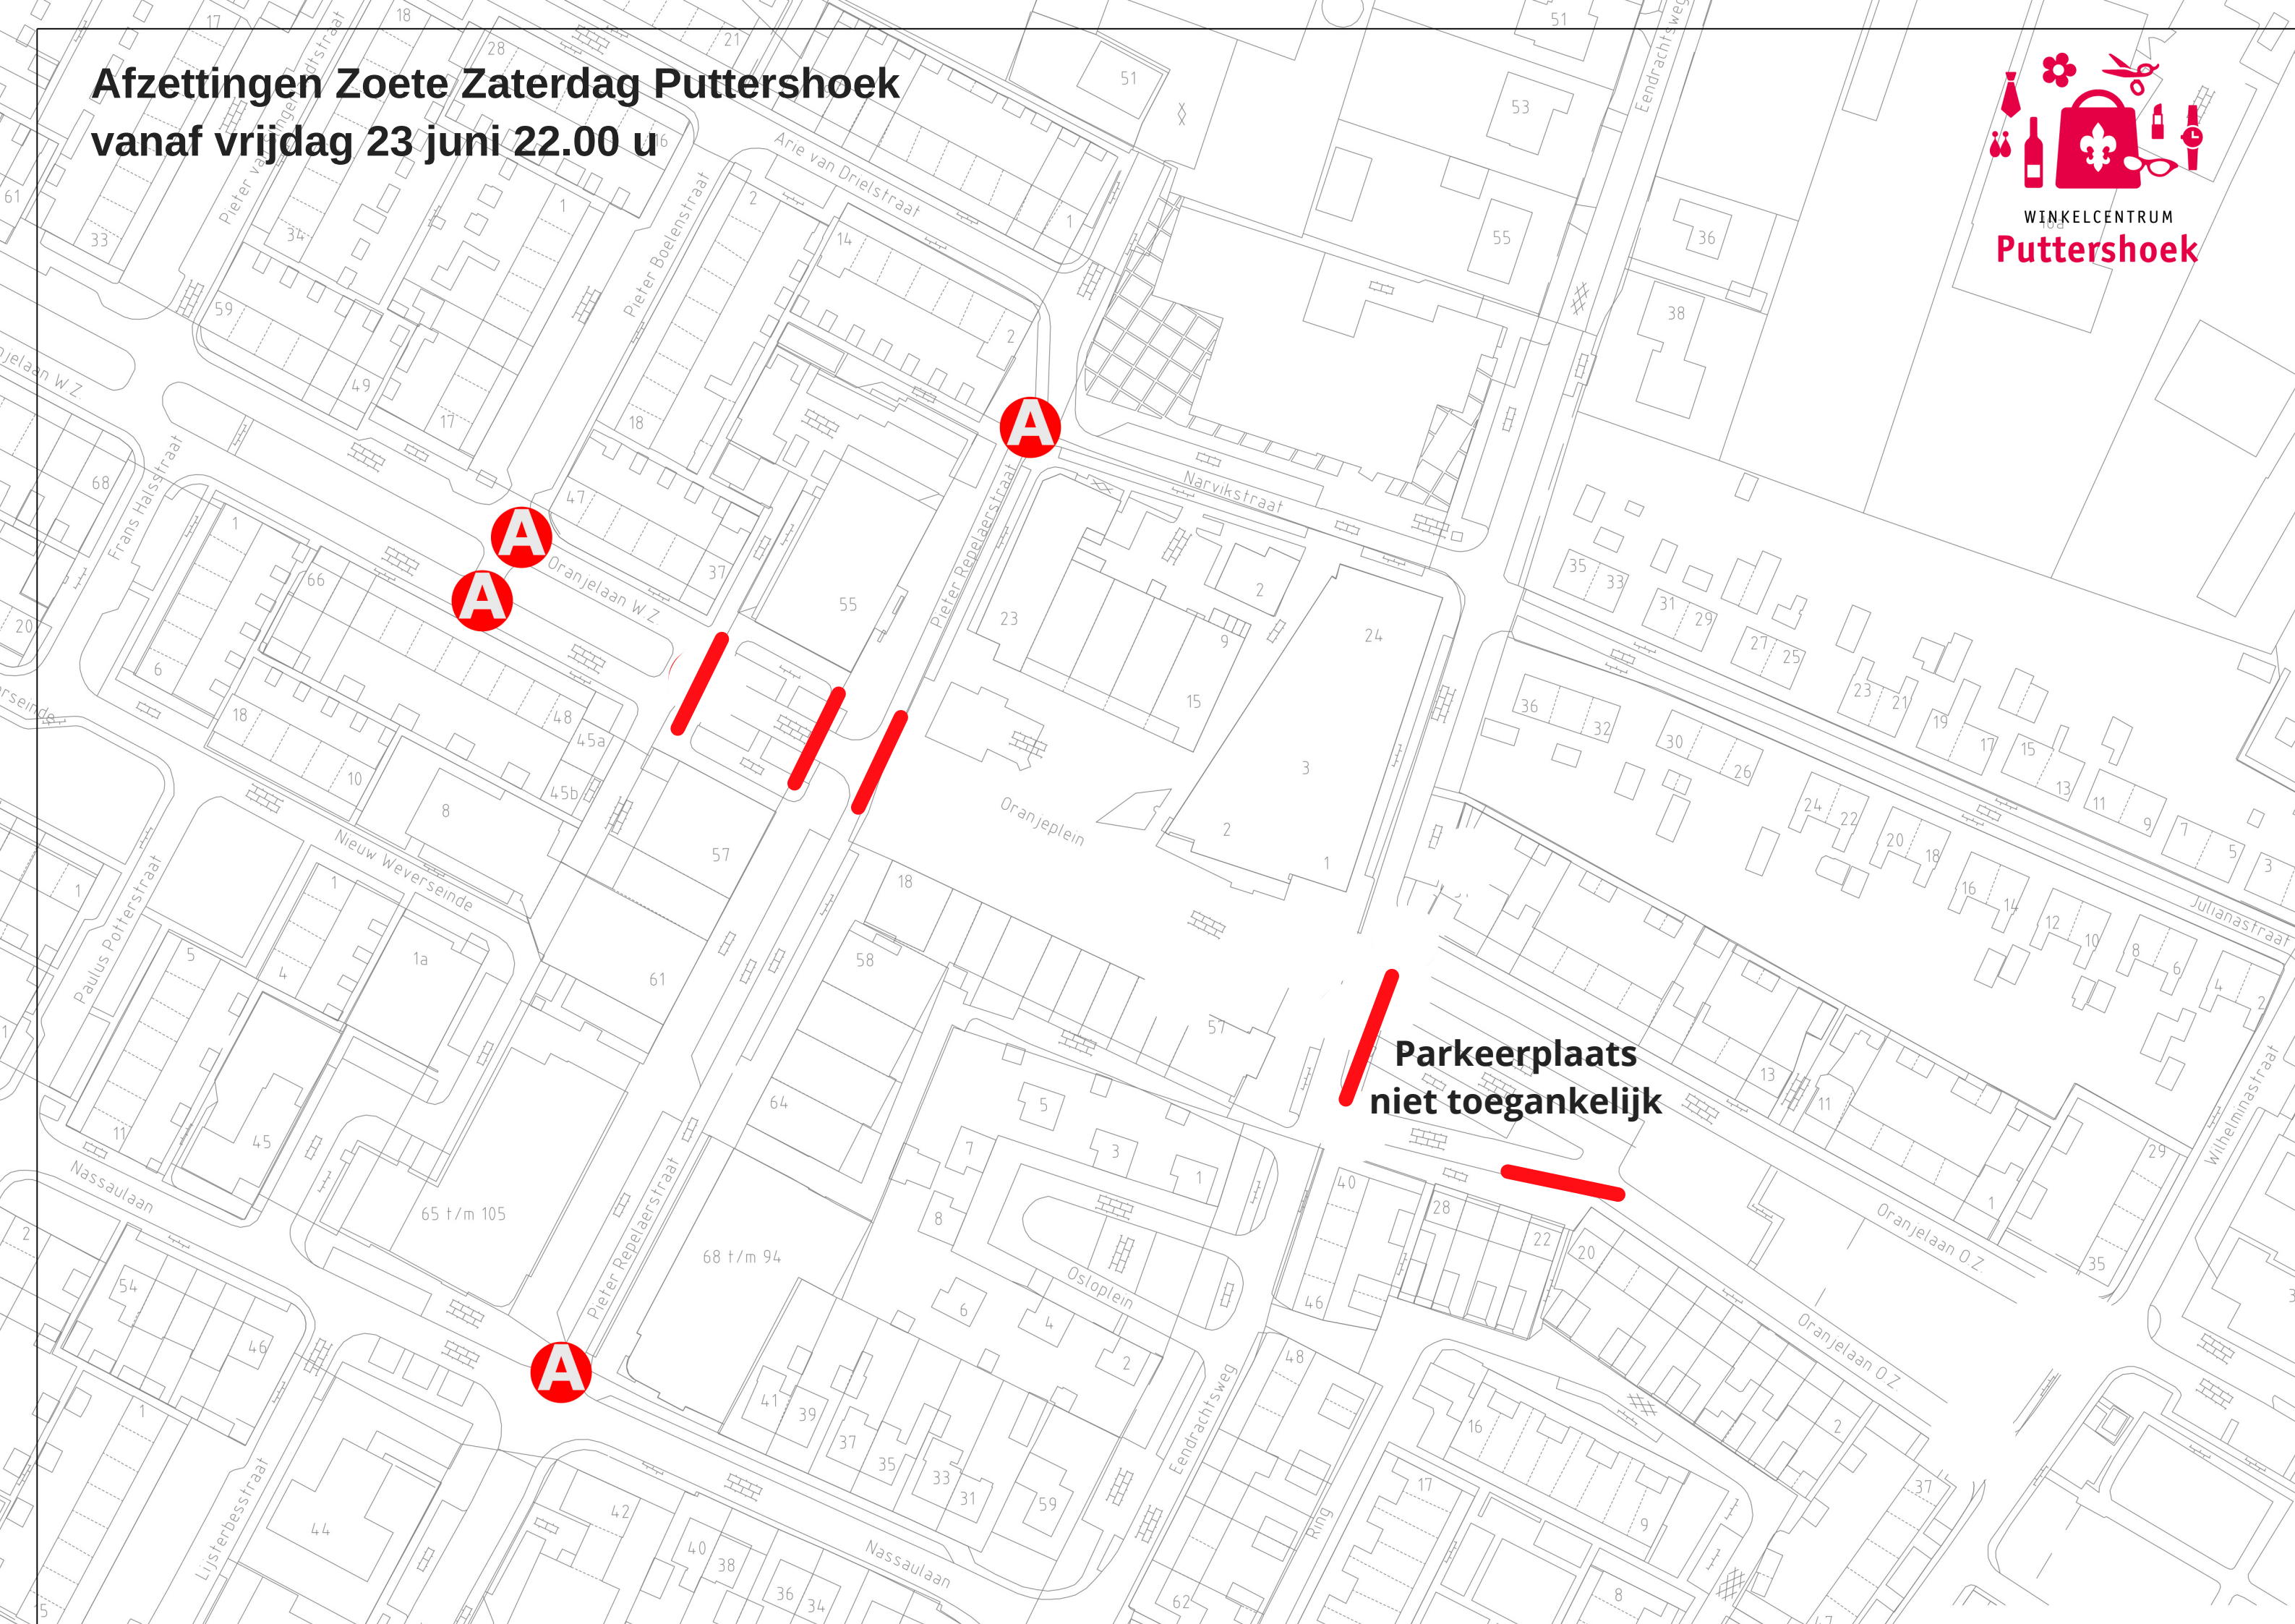

# Afzettingen Zoete Zaterdag Puttershoek vanaf vrijdag 23 juni 22.00 u

**Parkeerplaats  
niet toegankelijk**